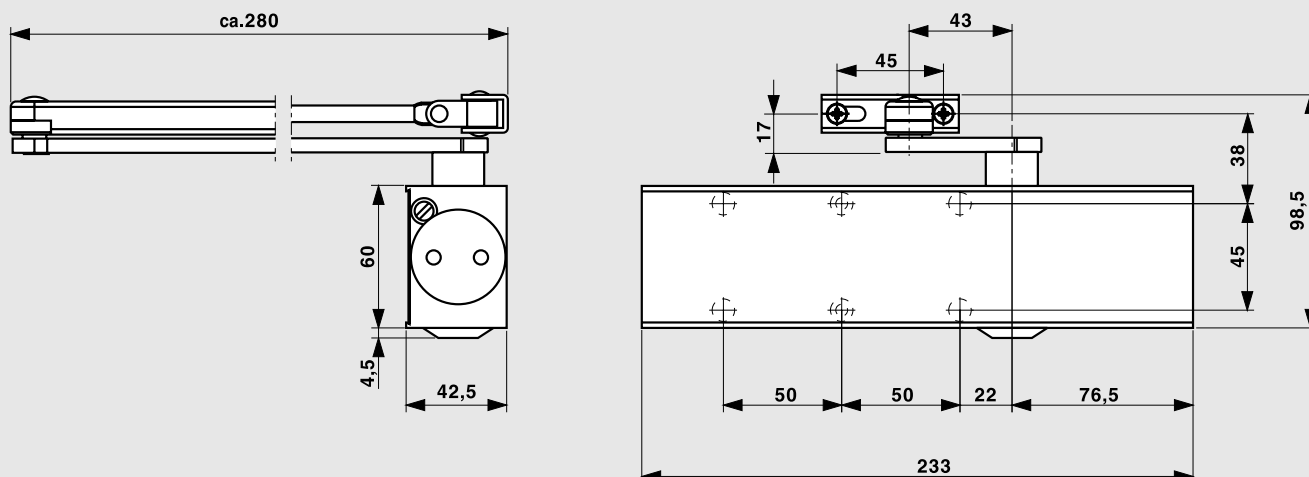

Pro montážní pracovníky

- Jednoduchá, rychlá montáž. Síla uzavírání, rychlost uzavírání a koncový doraz lze nastavit pomocí jednoduché manipulace.
- Pouze jedno provedení pro levé a pravé dveře, pro normální a opačnou montáž.

Pro plánovače

- Kompaktní konstrukce a času nepodléhající design.
- Široké spektrum využití.
- Bezproblémové přizpůsobení k prakticky každé konstrukci dveří a každé montážní situaci.

Pro uživatele

- Spolehlivé, bezpečné uzavírání s konstantním uzavíracím účinkem a s nastavitelným koncovým dorazem.
- Pohodlné procházení dveřmi v důsledku vysokého mechanického stupně účinnosti.

Údaje a charakteristiky TS 73 V

Zavírací síla plynule nastavitelná	Velikost	EN 2 - 4
Všeobecné dveře ¹⁾	≤ 1100 mm	•
Vnější dveře, otvírané ven ¹⁾		•
Protipožární dveře ¹⁾	≤ 1100 mm	•
Stejné provedení pro levé a pravé dveře		•
Ramínko	Standardní	•
	Plochý tvar	•
	Kolejnička	-
Zavírací síla plynule nastavitelná pomocí nastavovacího šroubu		•
Rychlost zavírání plynule nastavitelná pomocí ventilu		•
Koncový doraz plynule nastavitelný	pomocí ramínka	•
Tlumení otvírání		•
Zpoždění zavírání		-
Aretace		○
Hmotnost v kg		1,8
Rozměry v mm	délka	233
	hloubka	42,5
	výška	60

• ano   - ne   ○ volitelný doplněk

¹⁾ Pro zvláště těžké dveře, vnější dveře a pro dveře, které musí zavírat proti silnému tlaku vzduchu, doporučujeme DORMA TS 83.