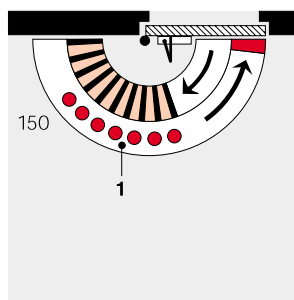

S aretací - Provedení s aretačním ramínkem

Při použití TS 73 V s aretačním ramínkem lze dveře zajistit v požadovaném bodě (do cca. 150°).

Díky vypínání aretace může uživatel aretaci ovládat pomocí tlačítka.