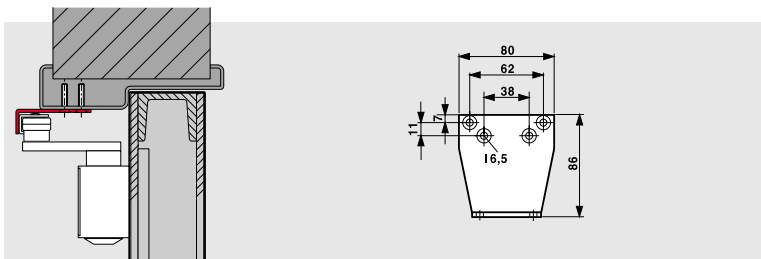

Upevňovací úhelník

výr. č. 8382

Pro paralelní montáž zavírače na straně opačné k závěsům dveří.

U protipožárních dveří musí být prokázána vhodnost příslušných dveří potvrzením o povolení nebo zkušebním protokolem uznané zkušebny.