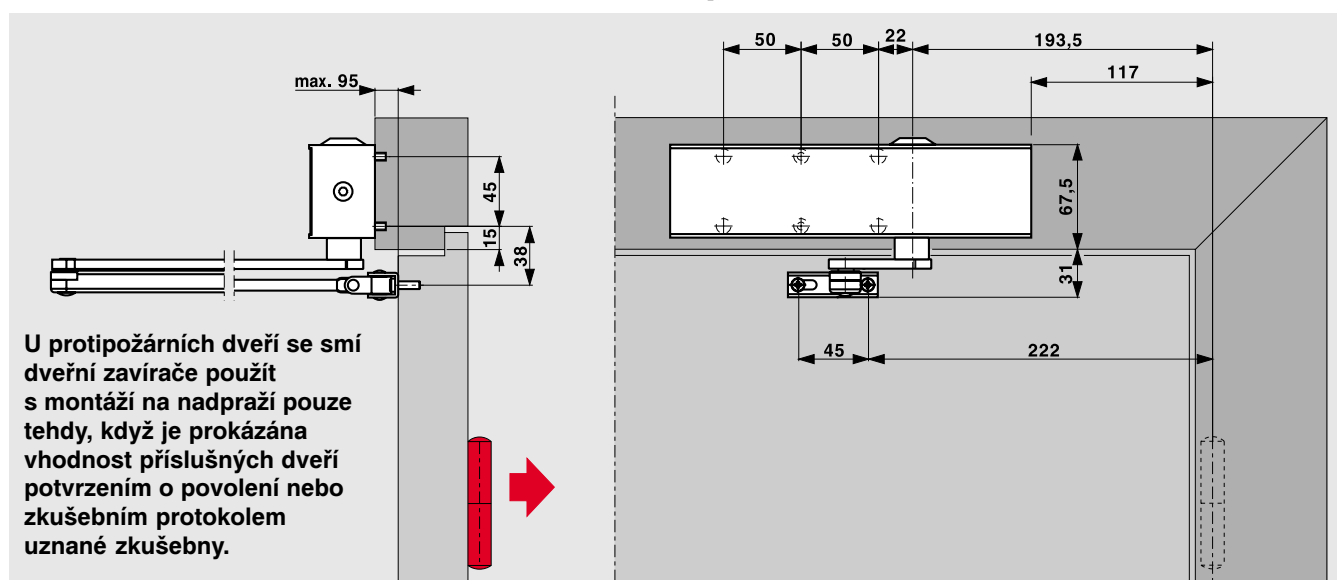

Montáž na dveřní zárubeň na stranu proti závěsům