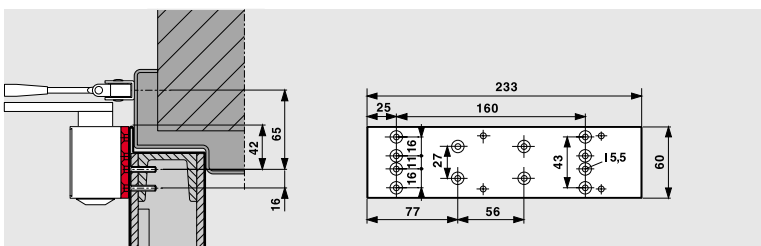

Údaje a charakteristiky TS 73 V

Zavírací síla plynule nastavitelná	Velikost	EN 2 - 4
Všeobecné dveře ¹⁾	≤ 1100 mm	•
Vnější dveře, otvírané ven ¹⁾		•
Protipožární dveře ¹⁾	≤ 1100 mm	•
Stejné provedení pro levé a pravé dveře		•
Ramínko	Standardní	•
	Plochý tvar	•
	Kolejnička	-
Zavírací síla plynule nastavitelná pomocí nastavovacího šroubu		•
Rychlost zavírání plynule nastavitelná pomocí ventilu		•
Koncový doraz plynule nastavitelný	pomocí ramínka	•
Tlumení otvírání		•
Zpoždění zavírání		-
Aretace		○
Hmotnost v kg		1,8
Rozměry v mm	délka	233
	hloubka	42,5
	výška	60

• ano - ne ○ volitelný doplněk

¹⁾ Pro zvláště těžké dveře, vnější dveře a pro dveře, které musí zavírat proti silnému tlaku vzduchu, doporučujeme DORMA TS 83.

Montáž na dveřní křídlo na straně závěsů

Montáž na dveřní křídlo s aretačním ramínkem

Montáž na dveřní zárubeň na stranu proti závěsům

Montážní deska

výr. č. 7380

Jako mezideska, když není možné přímé upevnění v normální montáži na straně závěsů dveří, např. u protipožárních dveří.

Deska závěsů