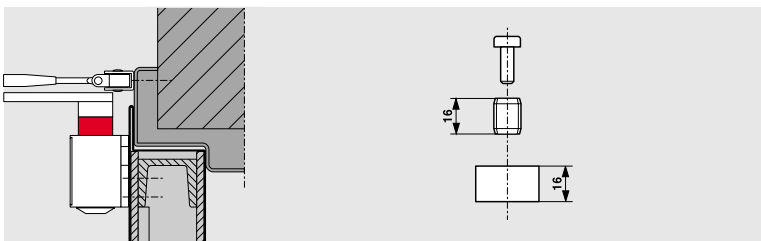

Přídavná osa

Prodloužení osy o 16 mm