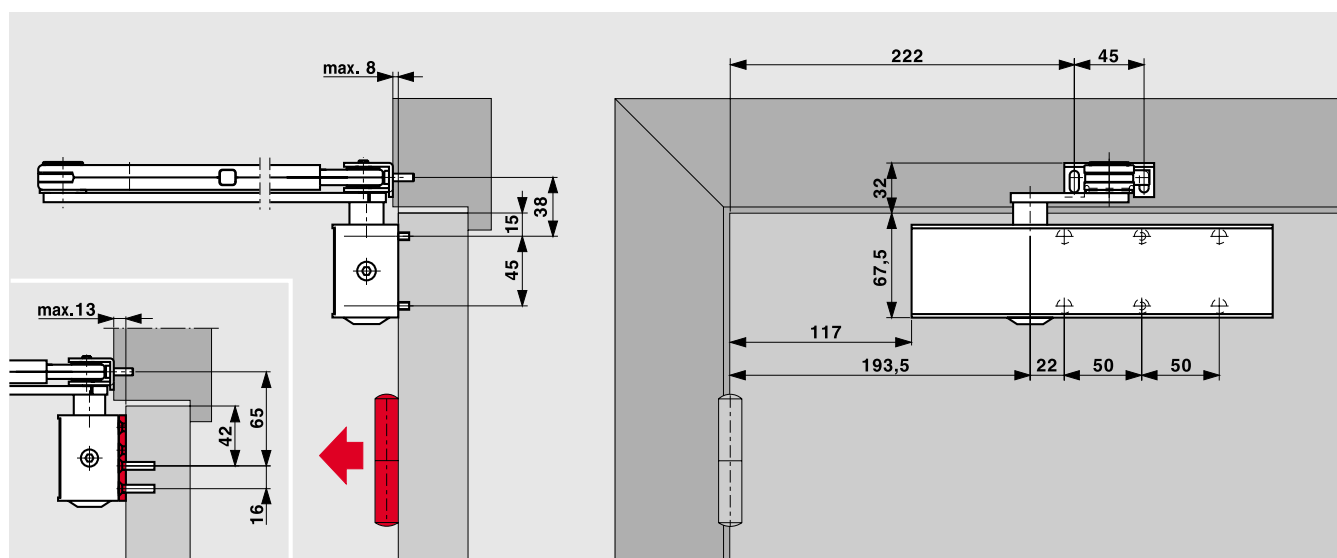

Údaje a charakteristiky TS 73 V

Zavírací síla plynule nastavitelná	Velikost	EN 2 - 4
Všeobecné dveře ¹⁾	≤ 1100 mm	•
Vnější dveře, otvírané ven ¹⁾		•
Protipožární dveře ¹⁾	≤ 1100 mm	•
Stejné provedení pro levé a pravé dveře		•
Ramínko	Standardní	•
	Plochý tvar	•
	Kolejnička	-
Zavírací síla plynule nastavitelná pomocí nastavovacího šroubu		•
Rychlost zavírání plynule nastavitelná pomocí ventilu		•
Koncový doraz plynule nastavitelný	pomocí ramínka	•
Tlumení otvírání		•
Zpoždění zavírání		-
Aretace		○
Hmotnost v kg		1,8
Rozměry v mm	délka	233
	hloubka	42,5
	výška	60

• ano - ne ○ volitelný doplněk

¹⁾ Pro zvláště těžké dveře, vnější dveře a pro dveře, které musí zavírat proti silnému tlaku vzduchu, doporučujeme DORMA TS 83.

Montáž na dveřní křídlo na straně závěsů

Montáž na dveřní křídlo s aretačním ramínkem

Montáž na dveřní zárubeň na stranu proti závěsům

Montážní deska

výr. č. 7380

Jako mezideska, když není možné přímé upevnění v normální montáži na straně závěsů dveří, např. u protipožárních dveří.

Deska závěsů