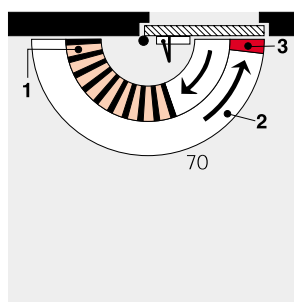

1. 1 Tlumení otvírání
2. 2 Plně kontrolované zavírání s nastavitelnou rychlostí
3. 3 Ramínkem nastavitelný koncový doraz

S aretací - Provedení s aretačním ramínkem

Při použití TS 73 V s aretačním ramínkem lze dveře zajistit v požadovaném bodě (do cca. 150°).

Díky vypínání aretace může uživatel aretaci ovládat pomocí tlačítka.