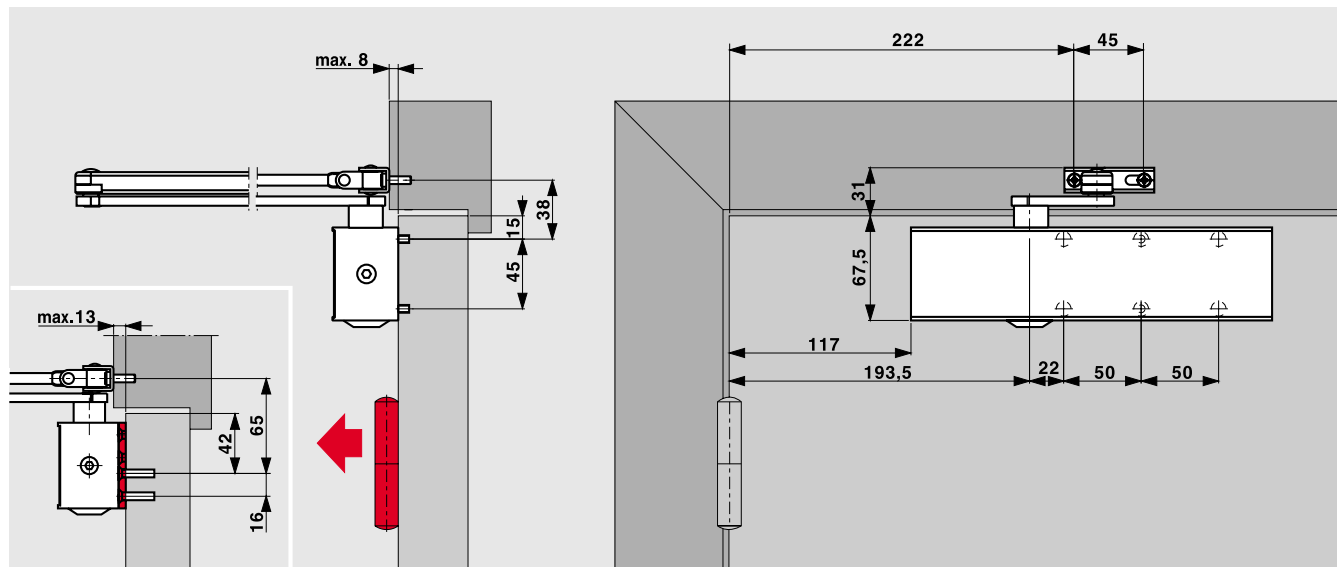

Montáž na dveřní křídlo na straně závěsů