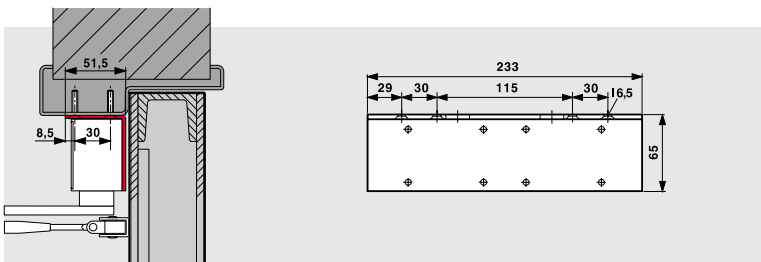

Úhelník pro montáž na nadpraží

výr. č. 7357

Pro opačnou montáž na straně opačné k závěsům dveří u hlubšího nadpraží.

U protipožárních dveří musí být prokázána vhodnost příslušných dveří potvrzením o povolení nebo zkušebním protokolem uznané zkušebny.