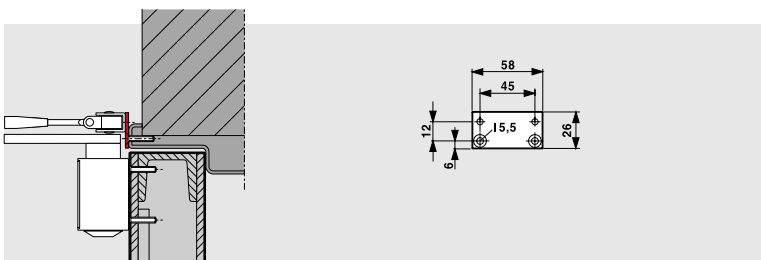

Deska závěsů

výr. č. 8365

Pro upevnění ramínka u zvláště úzkých rámu dveří.