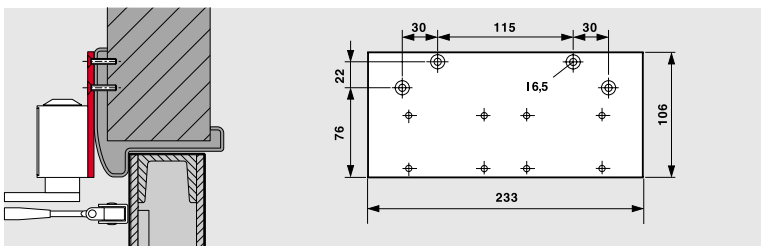

Plochá deska

výrobek č. 7359

Jako mezideska, když není možné přímé upevnění v opačné montáži na straně opačné k závěsům dveří.

Není povoleno u protipožárních dveří