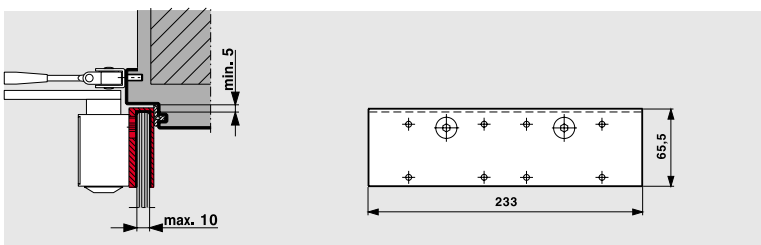

výr. č. 8365

Pro upevnění ramínka u zvláště úzkých rámu dveří.

Patka pro skleněné dveře

výr. č. 7369

Pro montáž na celoskleněné dveře.

U protipožárních dveří musí být prokázána vhodnost příslušných dveří potvrzením o povolení nebo zkušebním protokolem uznané zkušebny.